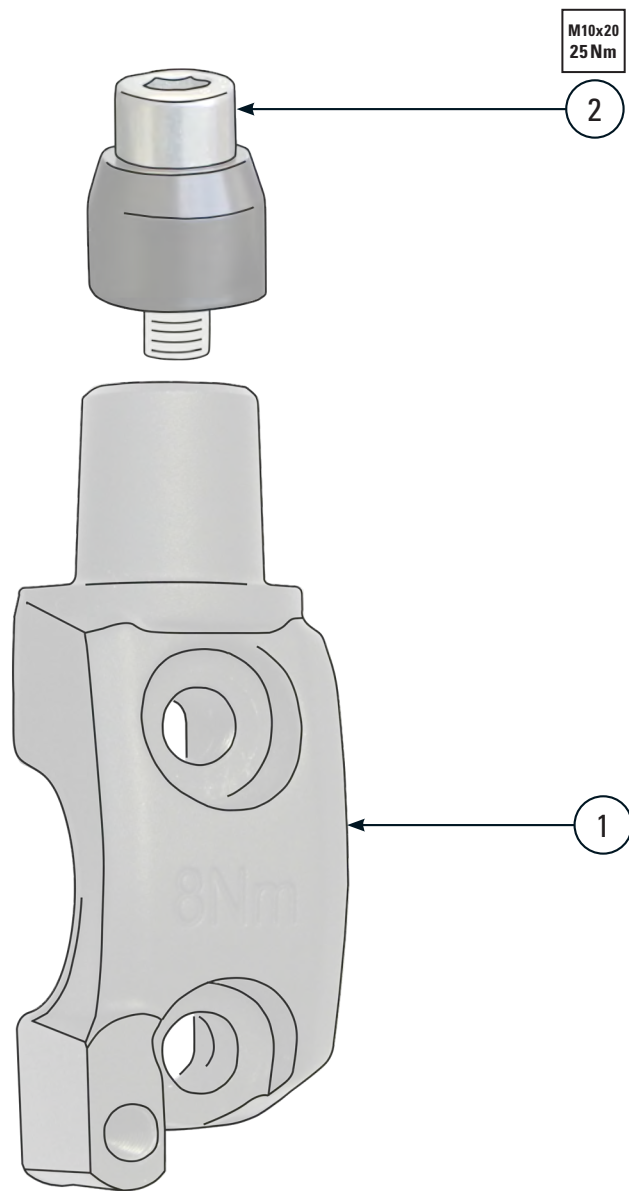

KLEMMSCHELLE

Clamp | Collier | Marsetto | Abrazadera

Art.-Nr: 27520-322

PA International
Peitzmeier Co.

| # | BEZEICHNUNG / DESCRIPTION | MENGE / AMOUNT |
|---|-------------------------------|-------------------|
| 1 | Klemmschelle rechts / links | 2 |
| 2 | Linseflanschschraube M10 x 20 | 2 |

LEGENDE / KEY

-  Anbau Tipp
Fitting tip
-  Schraube
Screw
-  Achtung
Attention
-  Schraubensicherung
Thread locking fluid
-  Vergrößerung
Magnification
- M10x14**
15Nm

 Drehmoment
Torque

01

02