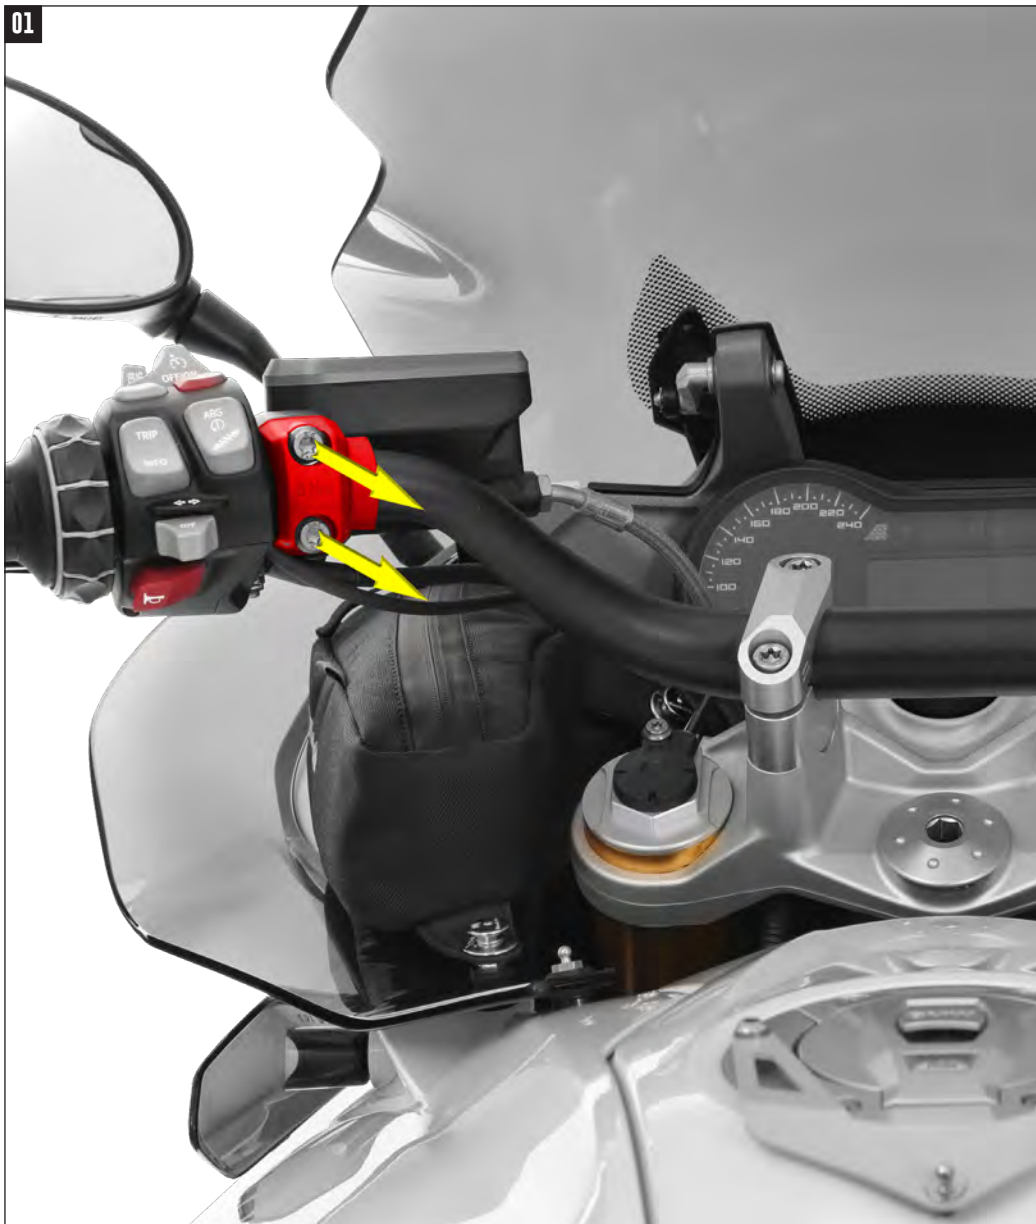

KLEMMSCHELLE

Clamp | Collier | Marsetto | Abrazadera

Art.-Nr: 27520-322

PA International
Peitzmeier Co.

| # | BEZEICHNUNG / DESCRIPTION | MENGE / AMOUNT |
|---|-------------------------------|-------------------|
| 1 | Klemmschelle rechts / links | 2 |
| 2 | Linseflanschschraube M10 x 20 | 2 |

LEGENDE / KEY

-  Anbau Tipp
Fitting tip
-  Schraube
Screw
-  Achtung
Attention
-  Schraubensicherung
Thread locking fluid
-  Vergrößerung
Magnification
- M10x14**
15Nm

 Drehmoment
Torque

01

02